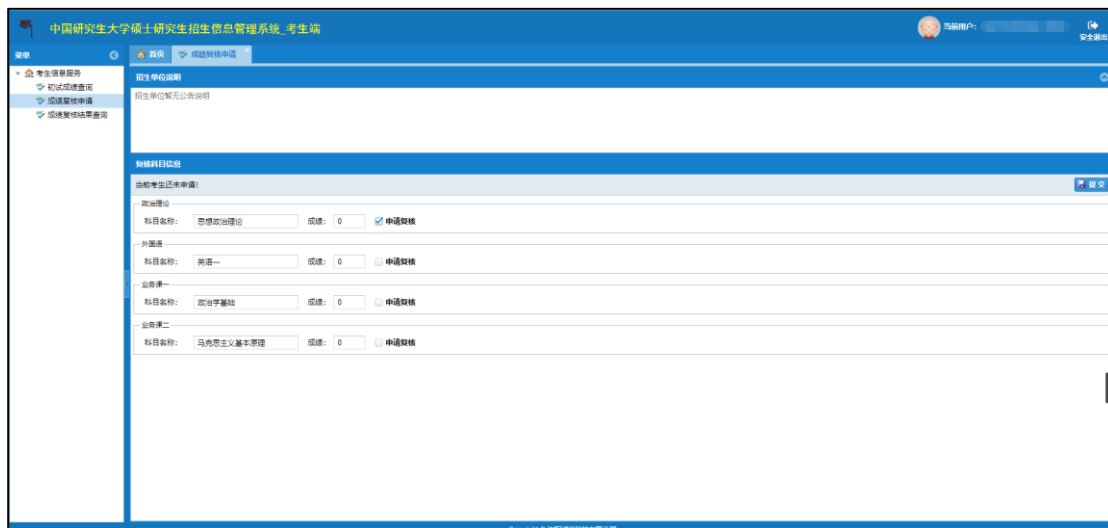

成绩查询

总分: **0分**

思想政治名称: 101-思想政治理论	成绩: 0
外国语名称: 201-英语一	成绩: 0
业务课一名称: 711-政治学基础	成绩: 0
业务课二名称: 812-马克思主义基本原理	成绩: 0

备注:

Copyright © 北京红石科技发展有限公司

三、成绩复核申请

本功能模块主要方便用于考生对于初试成绩有异议，提出成绩复核申请。选择有异议的考试科目，点击右上角【提交】按钮即可提交复核申请。

四、成绩复核申请结果查询

本功能模块主要方便考生用于查询成绩复核申请结果。

中国研究生大学硕士研究生招生信息管理系统_考生端

当前用户: [用户名] 安全退出

考生信息服务

- 初试成绩查询
- 成绩复核申请
- 成绩复核结果查询

招生单位说明

招生单位解元公告说明