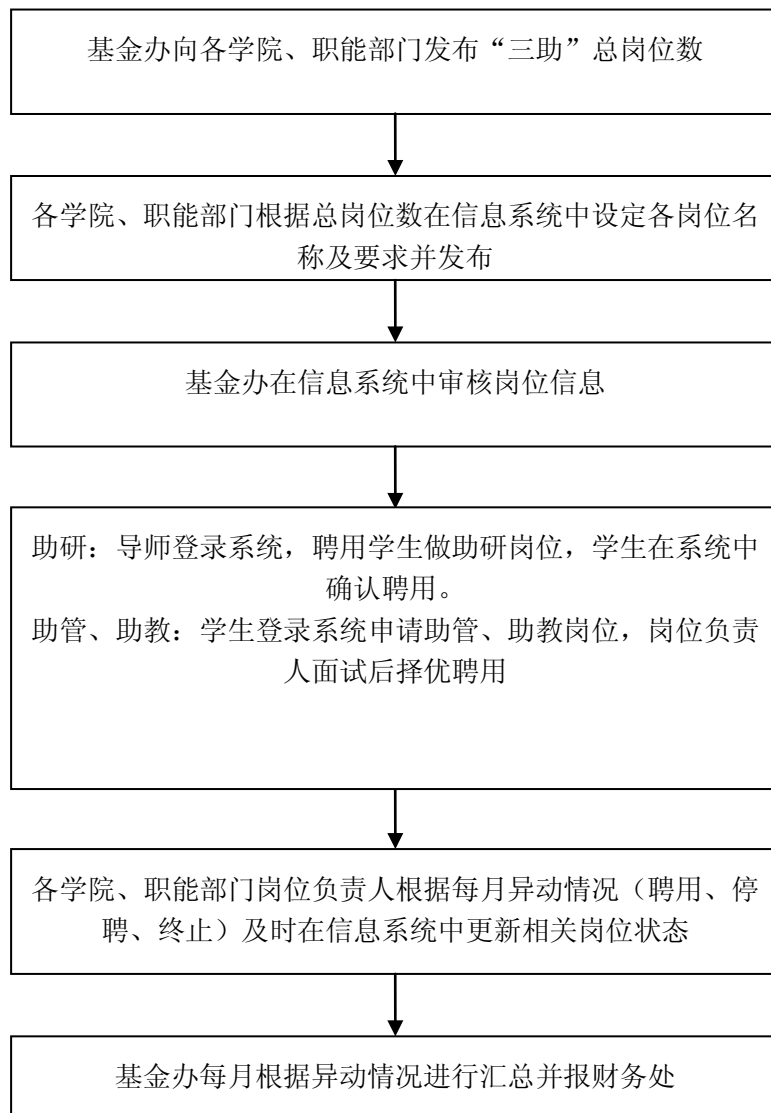

“三助”工作开展流程

研究生教育管理信息系统登录入口：打开同济大学研究生院网站（<http://gs.tongji.edu.cn/>），在主页右侧点击“登录入口”。