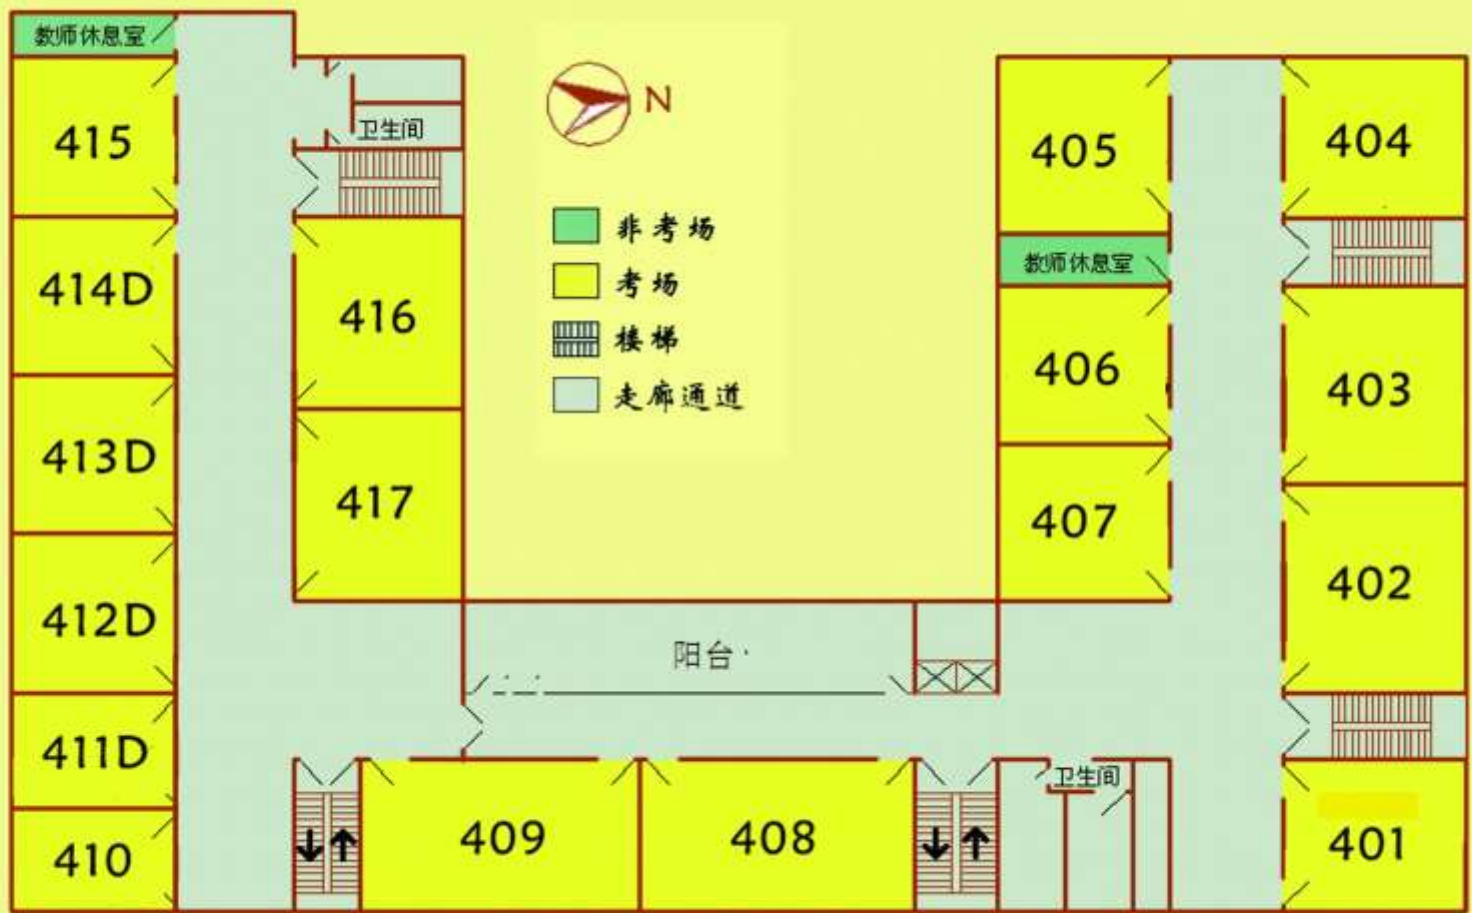

贵州大学考点西校区考场示意图

东楼一楼平面图

东楼二楼平面图

东楼五楼平面图

西楼一楼平面示意图

西楼二楼平面示意图

西楼三楼平面示意图

西楼四楼平面示意图