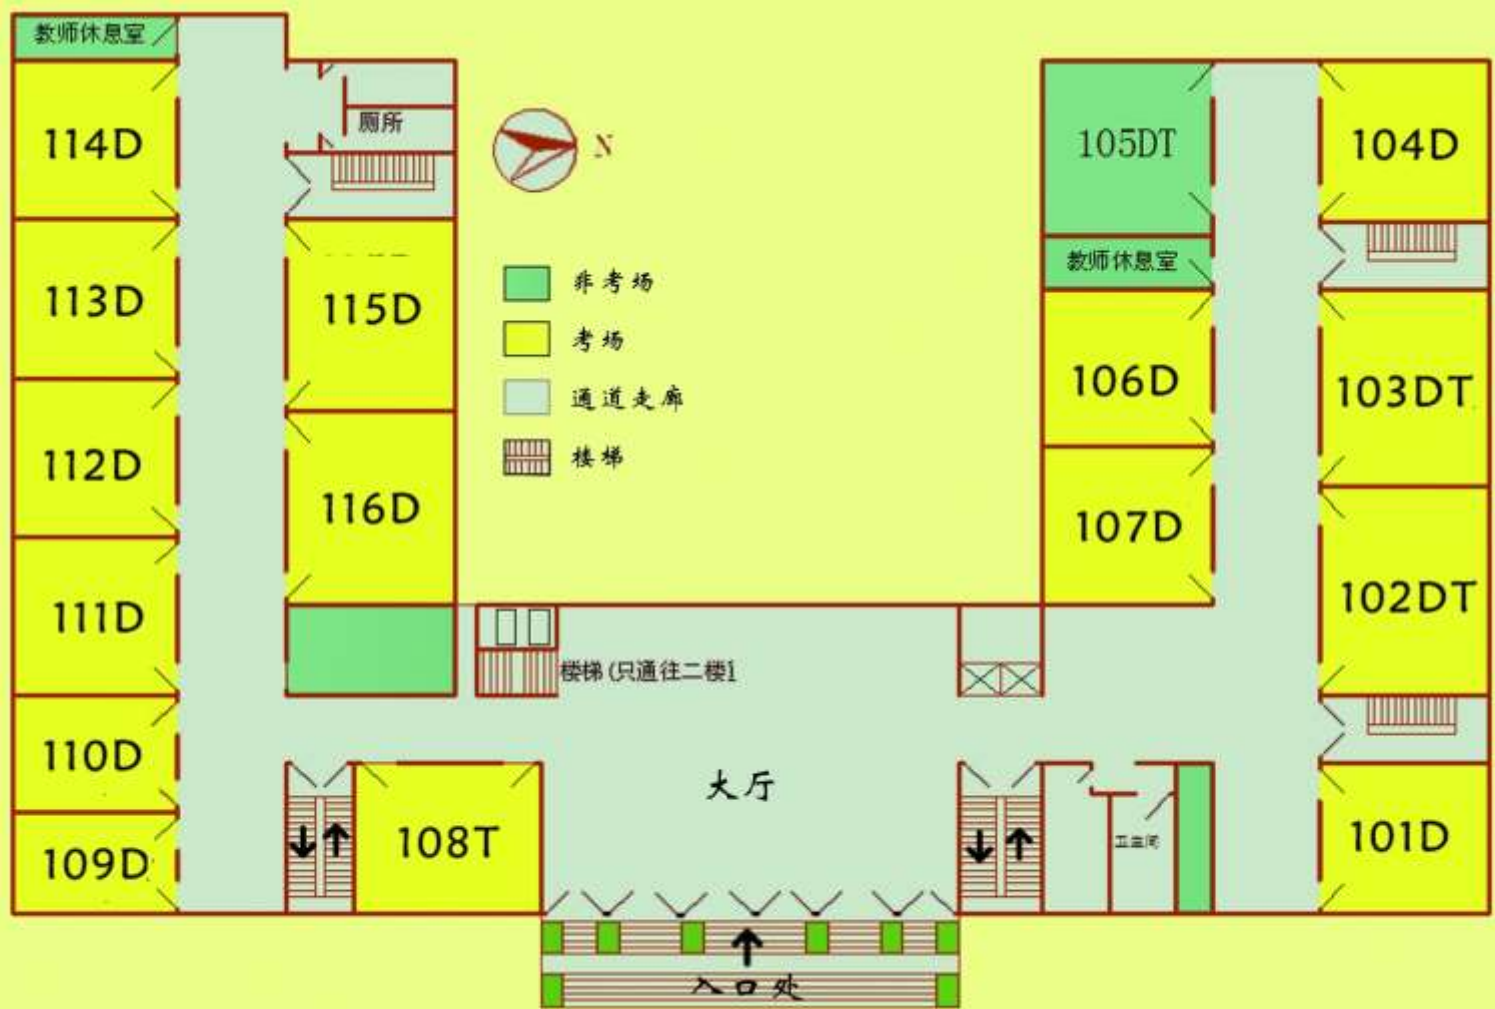

贵州大学考点西校区考场示意图

东楼一楼平面图

东楼二楼平面图

东楼五楼平面图

西楼一楼平面示意图

西楼二楼平面示意图

西楼三楼平面示意图

西楼四楼平面示意图