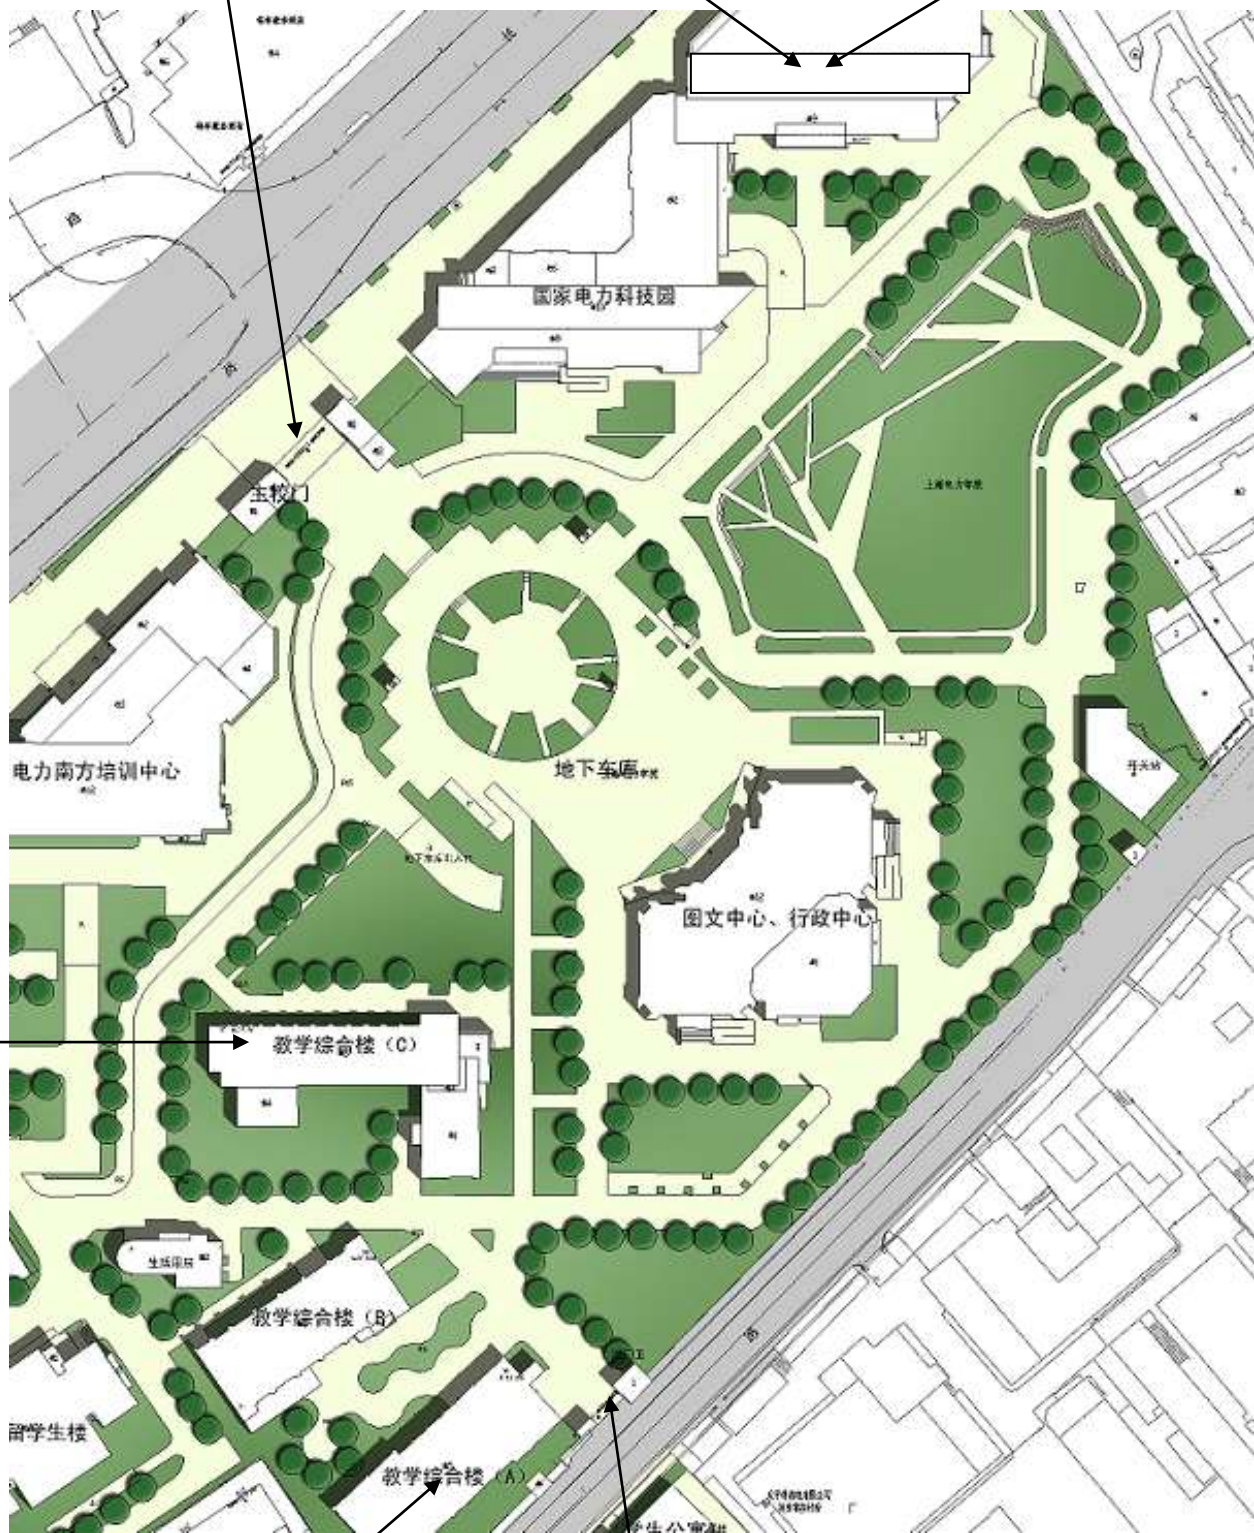

长阳路 2588 号校门

电气工程学院

自动化工程学院

C楼

环境与化学工程学院

河间路校门

杨浦北校区平面图